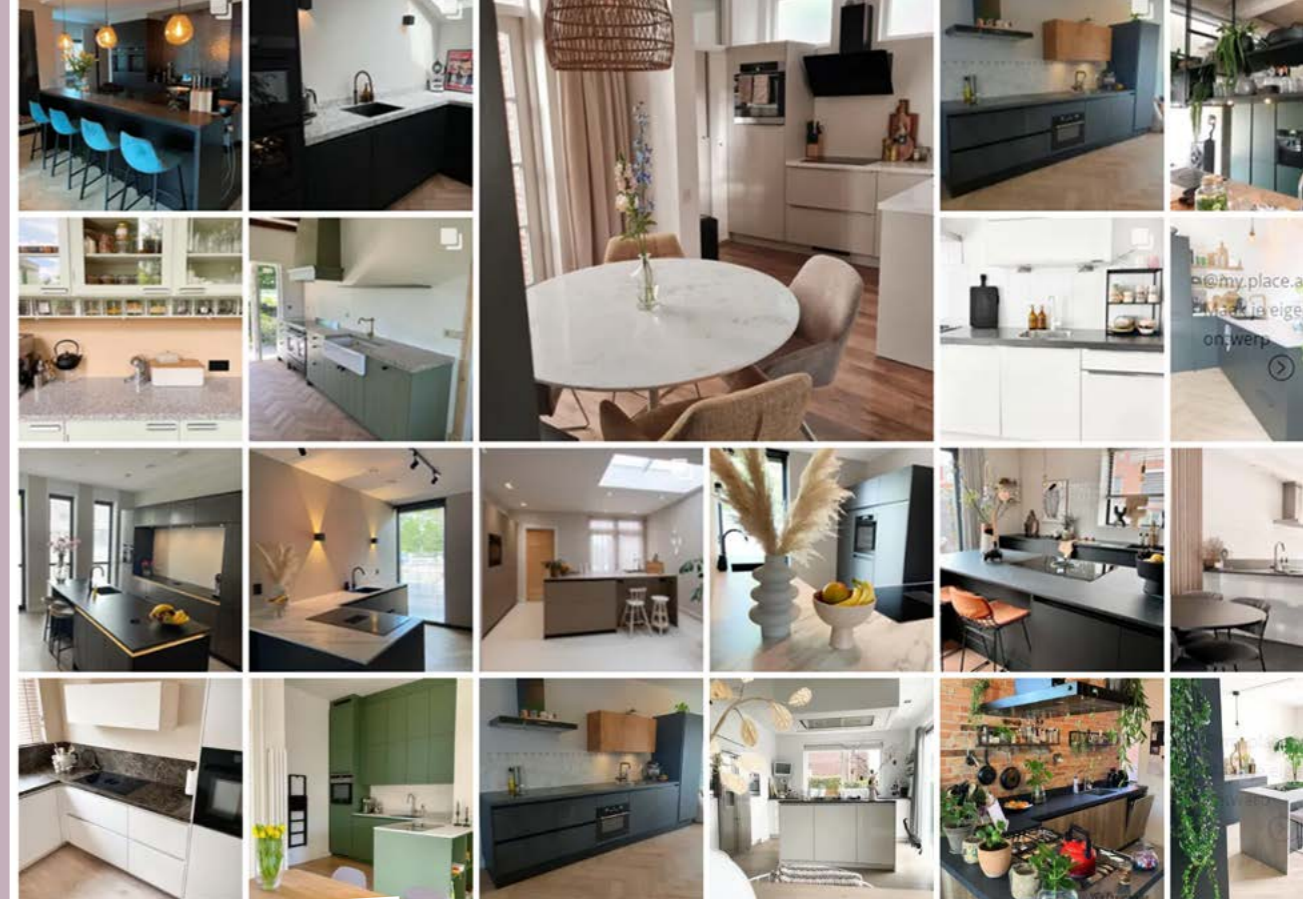

Elke keuken die we bij Bruynzeel Keukens ontwerpen is volledig gebaseerd op de persoonlijke stijl, keukenruimte en wensen van onze klanten. Neem eens een kijkje in de keukens van tevreden klanten via onze socials en laat je inspireren!

Ook kun je bewuste keuzes maken als het gaat om materialen. Kies bijvoorbeeld voor een bestekindeling van bamboe in plaats van kunststof. Daarnaast is onze eigen **Atlas keukendeur** met het milieukeurcertificaat ook een duurzame keuze.

Wil je jouw duurzame keuken compleet maken? Kies dan voor een **100% gerecycled Cosmolite®** keukenblad of een **Greengridz** keukenblad, beschikbaar in maar liefst 75 kleuren!

De mogelijkheden zijn oneindig!

Neem een kijkje in de keuken van tevreden klanten!

📷 #bruynzeelkeukens

Thuis bij jou?

Thuis bij Bryan en Lucinda

Thuis bij Marcel en Simone

Thuis bij de familie Poppelaars

Zoveel wensen, zoveel grepen

Een erg belangrijk onderdeel van de keuken zijn de grepen. Het bepaalt niet alleen het uiterlijk van de keuken, ze zijn ook op het gebied van functionaliteit belangrijk.