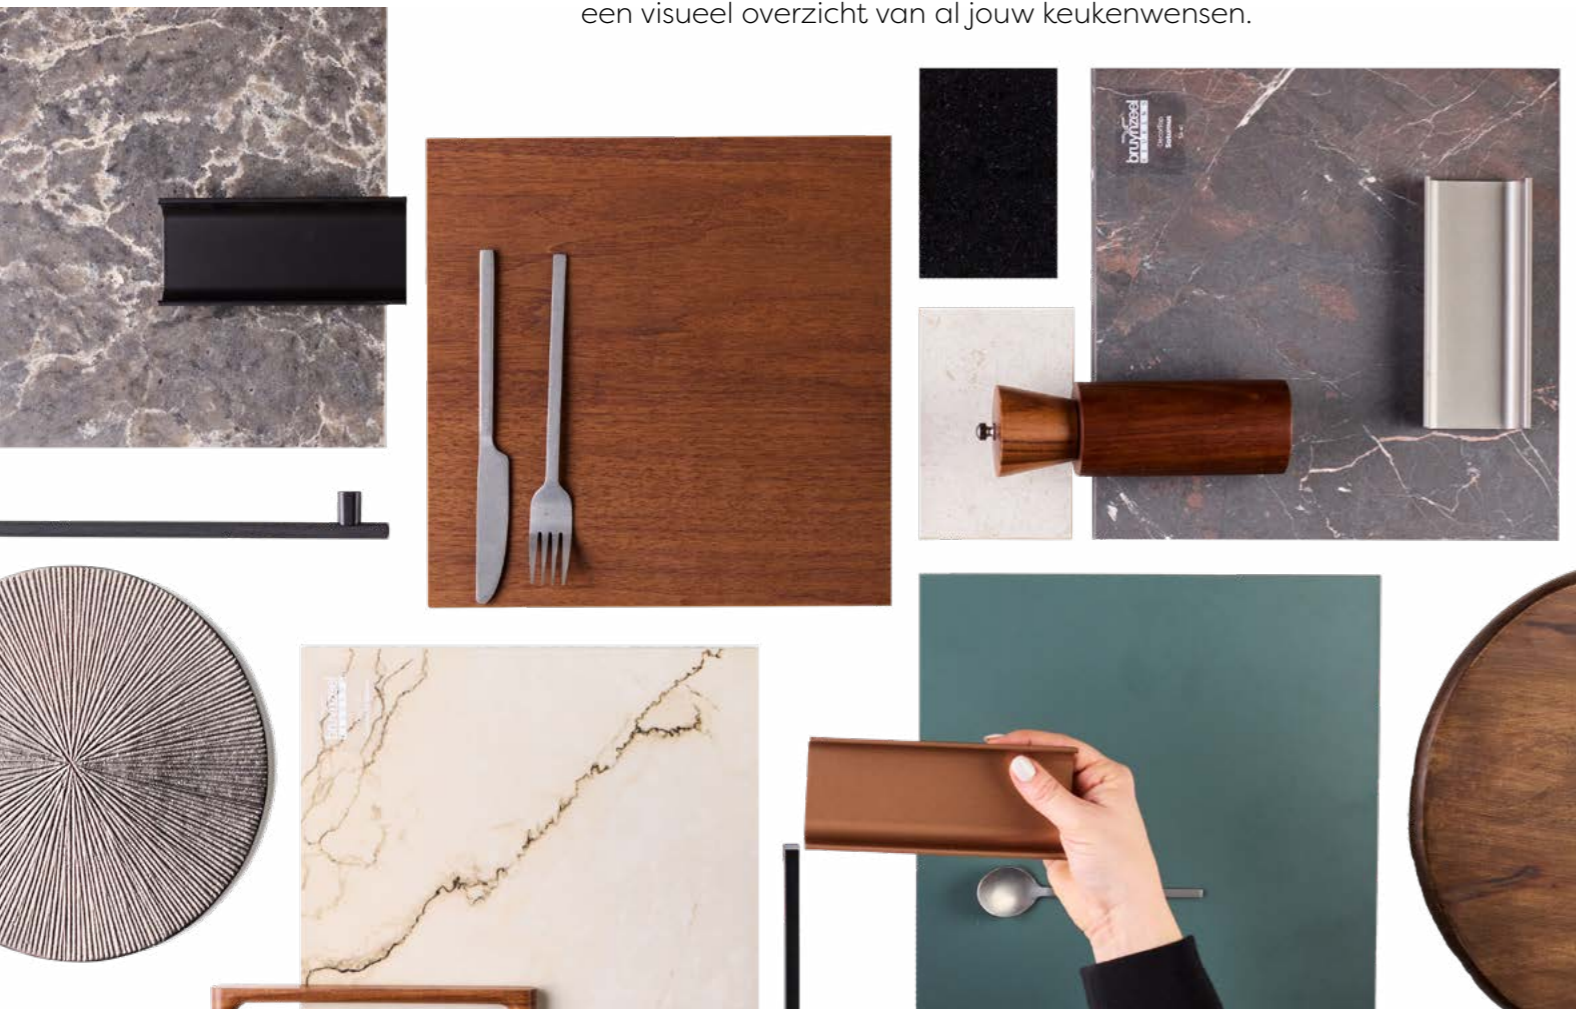

Maak je eigen moodboard

De keukens vinden die bij jou past?

Met de Moodboard Maker creëer je in 10 simpele stappen een visueel overzicht van al jouw keukenwensen.